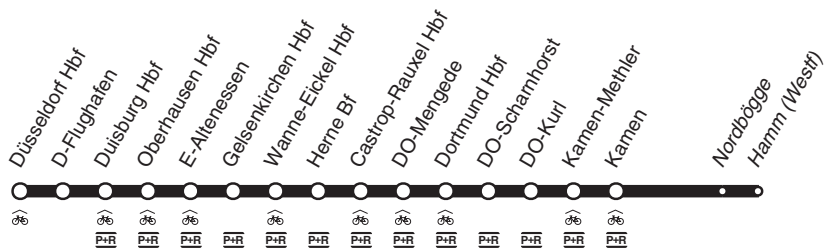

RE **RE3**

Rhein-Emscher Express

DB-Kursbuchstrecke: 416

Anschlüsse siehe Haltestellenverzeichnis/Linienplan
Fahrradmitnahme begrenzt möglich

und zurück

RE3
eurobahn

Düsseldorf - Duisburg -
Gelsenkirchen - Dortmund - Hamm
und zurück

RE
RE3

RE **RE3**

montags bis freitags

Haltestellen		Abfahrtszeiten				
Düsseldorf Hbf	ab	4.45	18.45	19.45	20.45	23.45
D-Flughafen Bf	an	4.52	18.52	19.52	20.52	23.52
D-Flughafen Bf	ab	4.53	18.53	19.53	20.53	23.53
Duisburg Hbf	an	5.03	19.03	20.03	21.03	0.03
Duisburg Hbf	ab	5.10	19.10	20.10	21.10	0.10
Oberhausen Hbf	an	5.15	19.15	20.15	21.15	0.15
Oberhausen Hbf	ab	5.16	19.16	20.16	21.16	0.16
Essen Altenessen Bf		23	23	23	23	23
Gelsenkirchen Hbf	an	5.28	19.28	20.28	21.28	0.28
Gelsenkirchen Hbf	ab	5.29	19.29	20.29	21.29	0.29
HER Wanne-Eickel Hbf	an	5.34	alle	19.34	20.34	21.33
HER Wanne-Eickel Hbf		34	60	34	34	34
Herne Bf		38	Min.	38	38	38
Castrop-Rauxel Hbf		44		44	44	44
Dortmund Mengede Bf		49		49	49	49
Dortmund Hbf	an	5.56	19.56	20.56	21.56	0.56
Dortmund Hbf	ab	5.59	19.59			
Dortmund Scharnhorst Bf		6.05	20.05			
Dortmund Kurl Bf		09	09			
Kamen Methler Bf		12	12			
Kamen Bf		6.16	20.16			
Nordbögge Bf		6.21	20.21			
Hamm Hbf	an	6.29	20.29			

RE3

eurobahn

Hamm - Dortmund - Gelsenkirchen
Duisburg - Düsseldorf**RE3****RE**