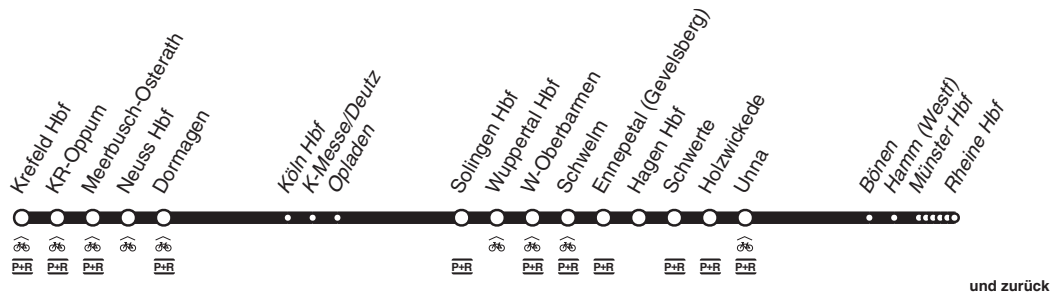

# Rhein-Münsterland - Express

DB-Kursbuchstrecke: 495, 455, 410

Fahrradmitnahme begrenzt möglich  
Anschlüsse siehe Haltestellenverzeichnis/Linienplan

**RE7**  
national  
express

**Krefeld - Köln - Solingen -  
Wuppertal - Hagen - Hamm - Münster - Rheine  
und zurück**

**05** = nur montags - donnerstags **76** = Freitag, Samstag und vor Feiertagen**RE7**national  
expressKrefeld - Köln - Solingen -  
Wuppertal - Hagen - Hamm - Münster - Rheine**RE7****RE**

**RE** **RE7****samstags**

**RE7**national  
expressRheine - Münster - Hamm - Hagen - Wuppertal -  
Solingen - Köln - Krefeld**RE7****RE**

Haltestellen		Abfahrtszeiten						
		04	76	04	04	76		
Rheine, Bahnhof	ab	19.08						
Emsdetten		16						
Münster (Westf) Hbf	an	19.33						
Münster (Westf) Hbf	ab	18.34	19.34	20.34	21.34	21.34	22.34	
Münster-Hiltrup		40	40	40	40	40	39	
Hamm Hbf	an	18.57	19.57	20.57	21.57	21.57	22.57	
Hamm Hbf	ab	19.00	20.00	21.00	22.00	22.00	23.00	
Bönen Bf		19.07	20.07	21.07	22.07	22.07	23.07	
Unna S		13	13	13	13	13	13	
Holzwickede Bf		19	19	19	19	19	19	
Schwerte ZOB		25	25	25	25	25	25	
Hagen Hbf   	an	19.37	20.37	21.37	22.37	22.37	23.37	
Hagen Hbf   	ab	19.39	20.39	21.39	22.39	22.39	23.39	
Ennepetal (Gevelsberg) Bf.		46	46	46	46	46	46	
Schwelm Bf. 		51	51	51	51	51	51	
Wuppertal, Oberbarmen		55	55	55	55	55	55	
Wuppertal Hbf	an	20.03	21.03	22.03	23.03		0.03	
Wuppertal Hbf	ab	20.04	21.04	22.04	23.04			
Solingen Hbf 	an	20.14	21.14	22.14	23.14			
Solingen Hbf 		20.15	21.15	22.15	23.15			
Opladen Bf		20.21	21.21	22.21	23.21			
Köln Deutz/Messe Bf		35	35	35	35			
Köln Hbf	an	20.38	21.38	22.38	23.38			
Köln Hbf	ab	20.42	21.42	22.42	23.42	23.42		
Dormagen Bf (Bstg 2)		20.55	21.55	22.55	23.55	23.55		
Neuss Hauptbahnhof	an	21.05	22.05	23.05	0.05	0.05	0.06	
Neuss Hauptbahnhof	ab	21.07	22.07	23.07	0.07	0.07	0.07	
Meerbusch Osterath Bf		14	14	14	14	14	14	
Krefeld Oppum Bf		20	20	20	20	20	20	
Krefeld Hbf	an	21.24	22.24	23.24	0.24	0.24	0.24	