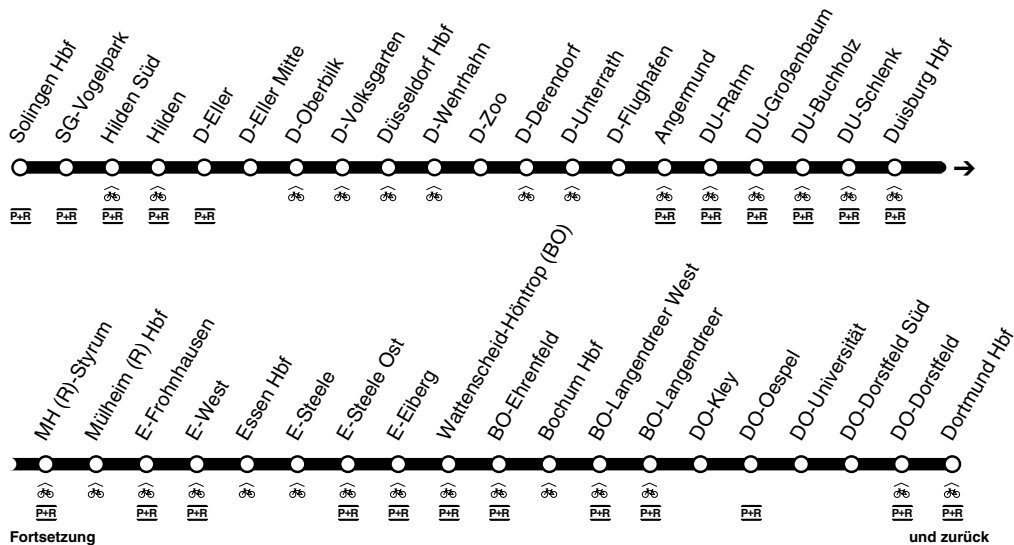

DB-Kursbuchstrecke: 450.1

Anschlüsse siehe Haltestellenverzeichnis/Linienplan  
Fahrradbeförderung ganztägig

Solingen - Düsseldorf Hbf - D-Flughafen -  
Duisburg - Mülheim - Essen - Bochum - Dortmund  
und zurück

Essen Hbf	ab	1.25	2.25	4.25	4.55	5.25	5.55	6.10	6.25	6.40	6.55	7.10	7.25	7.40	7.55
E-Steele		29	29	29	59	29	59	14	29	44	59	14	29	44	59
E-Steele Ost		31	31	31	5.01	31	6.01	16	31	46	7.01	16	31	46	8.01
E-Eiberg		34	34	34	04	34	04	19	34	49	04	19	34	49	04
Wattenscheid-Höntrop		37	37	37	07	37	07	22	37	52	07	22	37	52	07
BO-Ehrenfeld		41	41	41	11	41	11	26	41	56	11	26	41	56	11
Bochum Hbf	an	1.42	2.42	4.42	5.12	5.42	6.12	6.27	6.42	6.57	7.12	7.27	7.42	7.57	8.12
Bochum Hbf	ab	1.43	2.43	4.43	5.13	5.43	6.13	6.28	6.43	6.58	7.13	7.28	7.43	7.58	8.13
BO-Langendreer West		48	48	48	18	48	18	33	48	7.03	18	33	48	8.03	18
BO-Langendreer		50	50	50	20	50	20	35	50	05	20	35	50	05	20
DO-Kley		53	53	53	23	53	23	38	53	08	23	38	53	08	23
DO-Oespel		55	55	55	25	55	25	40	55	10	25	40	55	10	25
DO-Universität		58	58	58	28	58	28	43	58	13	28	43	58	13	28
DO-Dorstfeld Süd		2.00	3.00	5.00	30	6.00	30	45	7.00	15	30	45	8.00	15	30
DO-Dorstfeld		02	02	02	32	02	32	47	02	17	32	47	02	17	32
Dortmund Hbf	an	2.05	3.05	5.05	5.35	6.05	6.35	6.50	7.05	7.20	7.35	7.50	8.05	8.20	8.35