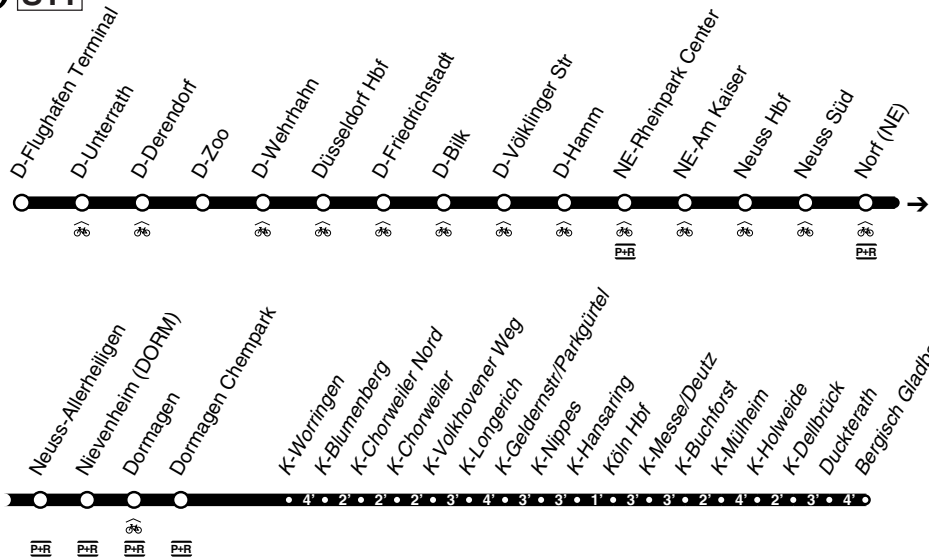

S **S11**

Fortsetzung

und zurück

Anschlüsse siehe Haltestellenverzeichnis/Linienplan

Fahrradbeförderung ganztätig, soweit die vorhandenen Kapazitäten und die Platzsituation dies zulassen

S11

D-Flughafen Terminal - Düsseldorf Hbf - Neuss -
Dormagen - Köln - Bergisch Gladbach
und zurück