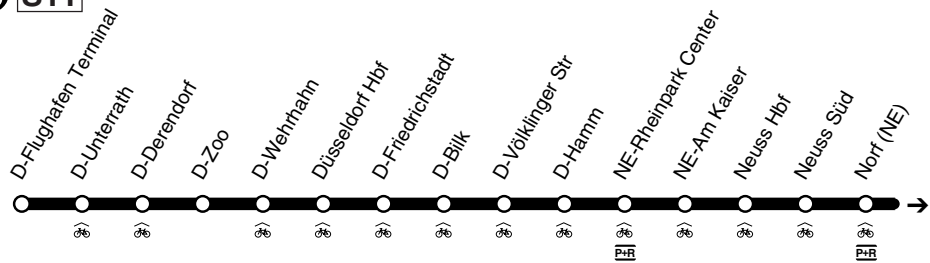

S **S11**

Fortsetzung

und zurück

Anschlüsse siehe Haltestellenverzeichnis/Linienplan

Fahrradbeförderung gantztägig, soweit die vorhandenen Kapazitäten und die Platzsituation dies zulassen

S11

D-Flughafen Terminal - Düsseldorf Hbf - Neuss -
Dormagen - Köln - Bergisch Gladbach
und zurück