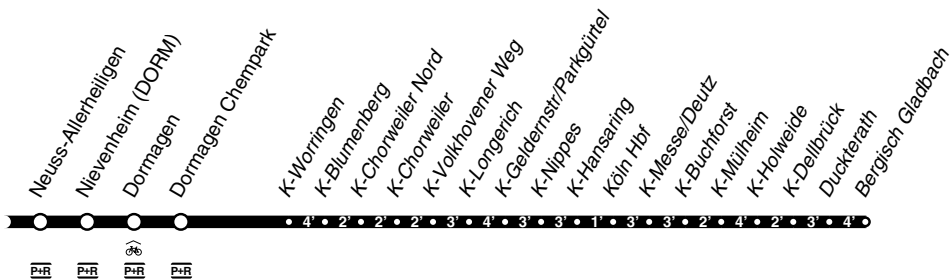

S **S11**

Fortsetzung

und zurück

Anschlüsse siehe Haltestellenverzeichnis/Linienplan

Fahrradbeförderung gantztägig, soweit die vorhandenen Kapazitäten und die Platzsituation dies zulassen

S11

D-Flughafen Terminal - Düsseldorf Hbf - Neuss -
Dormagen - Köln - Bergisch Gladbach
und zurück