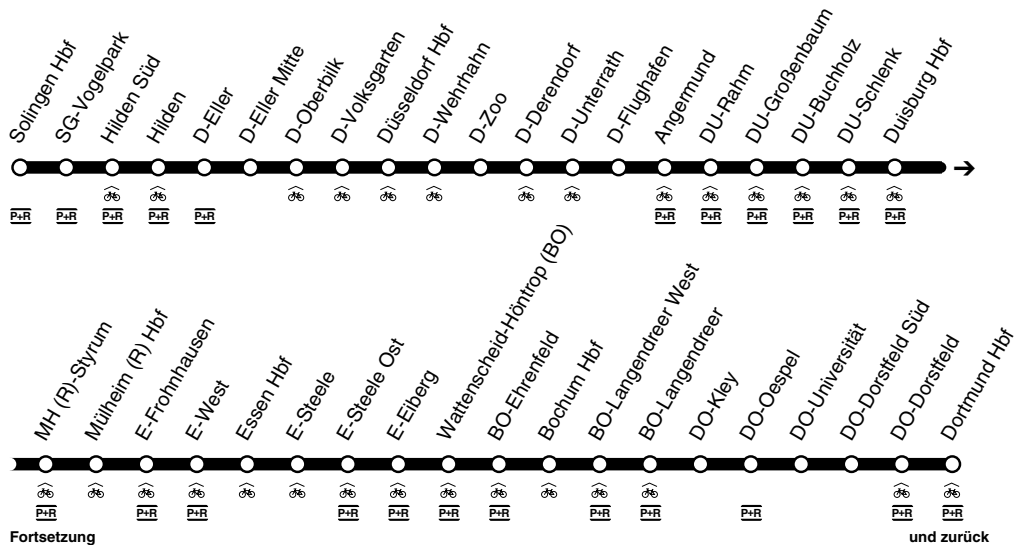

DB-Kursbuchstrecke: 450.1

Fortsetzung

und zurück

Anschlüsse siehe Haltestellenverzeichnis/Linienplan
Fahrradbeförderung ganztägig

Solingen - Düsseldorf Hbf - D-Flughafen -
Duisburg - Mülheim - Essen - Bochum - Dortmund
und zurück

Essen Hbf	ab	1.25	2.25	4.25	4.55	5.25	5.55	6.10	6.25	6.39	6.55	7.10	7.25	7.39	7.55
E-Steele		29	29	29	59	29	59	14	29	44	59	14	29	44	59
E-Steele Ost		31	31	31	5.01	31	6.01	16	31	46	7.01	16	31	46	8.01
E-Eiberg		34	34	34	04	34	04	19	34	49	04	19	34	49	04
Wattenscheid-Höntrop		37	37	37	07	37	07	22	37	52	07	22	37	52	07
BO-Ehrenfeld		41	41	41	11	41	11	26	41	56	11	26	41	56	11
Bochum Hbf	an	1.42	2.42	4.42	5.12	5.42	6.12	6.27	6.42	6.57	7.12	7.27	7.42	7.57	8.12
Bochum Hbf	ab	1.43	2.43	4.43	5.13	5.43	6.13	6.28	6.43	6.58	7.13	7.28	7.43	7.58	8.13
BO-Langendreer West		48	48	48	18	48	18	33	48	7.03	18	33	48	8.03	18
BO-Langendreer		50	50	50	20	50	20	35	50	05	20	35	50	05	20
DO-Kley		53	53	53	23	53	23	38	53	08	23	38	53	08	23
DO-Oespel		55	55	55	25	55	25	40	55	10	25	40	55	10	25
DO-Universität		58	58	58	28	58	28	43	58	13	28	43	58	13	28
DO-Dorstfeld Süd		2.00	3.00	5.00	30	6.00	30	45	7.00	15	30	45	8.00	15	30
DO-Dorstfeld		02	02	02	32	02	32	47	02	17	32	47	02	17	32
Dortmund Hbf	an	2.05	3.05	5.05	5.35	6.05	6.35	6.50	7.05	7.20	7.35	7.50	8.05	8.20	8.35

S1

 Dortmund - Bochum - Essen - Mülheim - Duisburg
 D-Flughafen - Düsseldorf Hbf - Solingen

S1

S1

 Dortmund - Bochum - Essen - Mülheim - Duisburg
 D-Flughafen - Düsseldorf Hbf - Solingen

S1

montags bis freitags

S1

Dortmund - Bochum - Essen - Mülheim - Duisburg
D-Flughafen - Düsseldorf Hbf - Solingen

S1