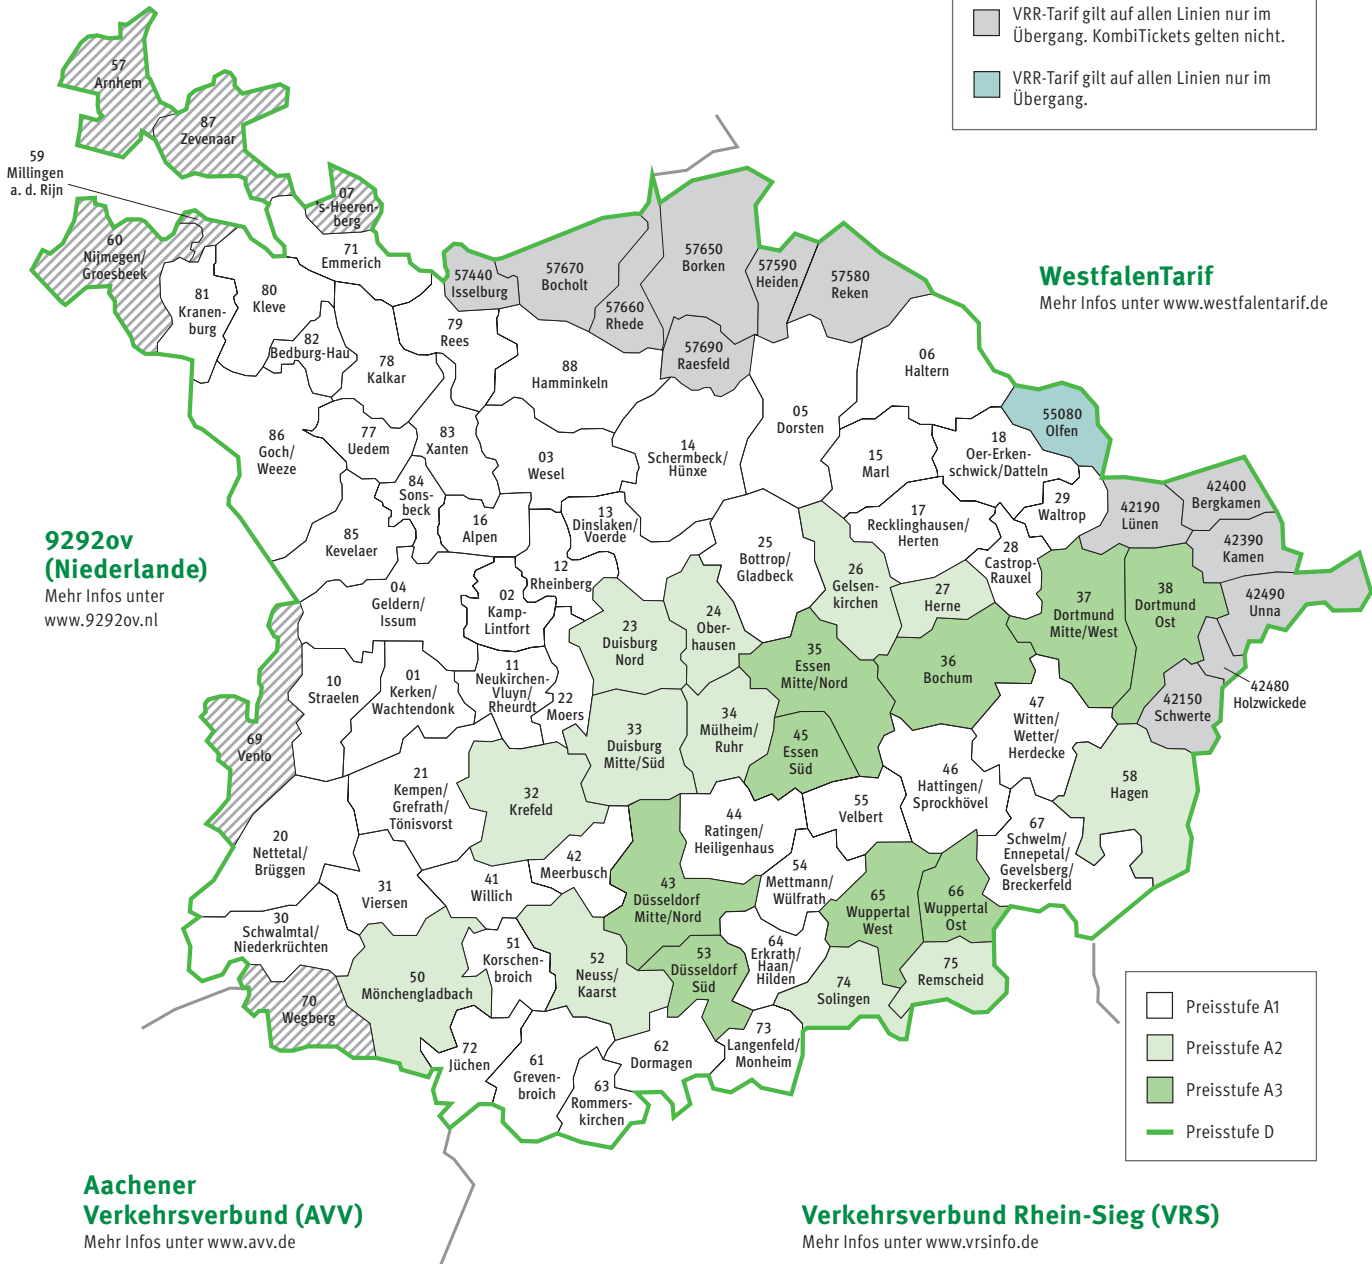

Der Verbundraum

-  VRR-Tarif gilt nur auf bestimmten Linien und nur im Übergang.
-  VRR-Tarif gilt auf allen Linien nur im Übergang. KombiTickets gelten nicht.
-  VRR-Tarif gilt auf allen Linien nur im Übergang.

9292ov (Niederlande)

Mehr Infos unter www.9292ov.nl

WestfalenTarif

Mehr Infos unter www.westfalentarif.de

-  Preisstufe A1
-  Preisstufe A2
-  Preisstufe A3
-  Preisstufe D

Aachener Verkehrsverbund (AVV)

Mehr Infos unter www.avv.de

Verkehrsverbund Rhein-Sieg (VRS)

Mehr Infos unter www.vrsinfo.de