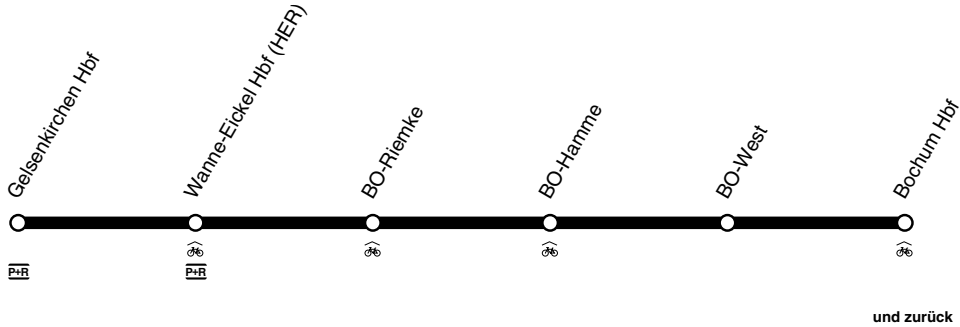

RB **RB46**

Glückauf - Bahn

DB-Kursbuchstrecke: 428

Anschlüsse siehe Haltestellenverzeichnis/Linienplan
Fahrradmitnahme begrenzt möglich

RB46

abellio

Gelsenkirchen - Wanne-Eickel - Bochum
und zurück

RB46

RB

RB **RB46**

montags bis freitags

samstags

Haltestellen		Abfahrtszeiten													
Gelsenkirchen Hbf	ab	4.31	5.31	20.31	21.31	22.31	23.31	1.01	2.01	3.01	5.01	6.31	23.31		
HER Wanne-Eickel Hbf	an	4.37	5.37	20.37	21.37	22.37	23.37	1.07	2.07	3.07	5.07	6.37	23.37		
HER Wanne-Eickel Hbf	ab	4.38	5.38	alle	20.38	21.38	22.38	23.38	1.08	2.08	3.08	5.08	6.38	alle	23.38
Bochum Riemke		44	44	30	44	44	44	44	14	14	14	14	44	60	44
Bochum Hamme		48	48	Min.	48	48	48	48	18	18	18	18	48	Min.	48
Bochum West Bf		51	51		51	51	51	51	21	21	21	21	51		51
Bochum Hbf	an	4.54	5.54	20.54	21.54	22.54	23.54	1.24	2.24	3.24	5.24	6.54	23.54		

RB **RB46**

sonn- und feiertags

Haltestellen		Abfahrtszeiten													
Gelsenkirchen Hbf	ab	1.01	2.01	3.01	6.31	8.31	10.31	23.31							
HER Wanne-Eickel Hbf	an	1.07	2.07	3.07	6.37	8.37	10.37	23.37							
HER Wanne-Eickel Hbf	ab	1.08	2.08	3.08	6.38	8.38	10.38	alle	23.38						
Bochum Riemke		14	14	14	44	44	44	60	44						
Bochum Hamme		18	18	18	48	48	48	Min.	48						
Bochum West Bf		21	21	21	51	51	51		51						
Bochum Hbf	an	1.24	2.24	3.24	6.54	8.54	10.54	23.54							

RB46

abellio

Bochum - Wanne-Eickel - Gelsenkirchen

RB46**RB**