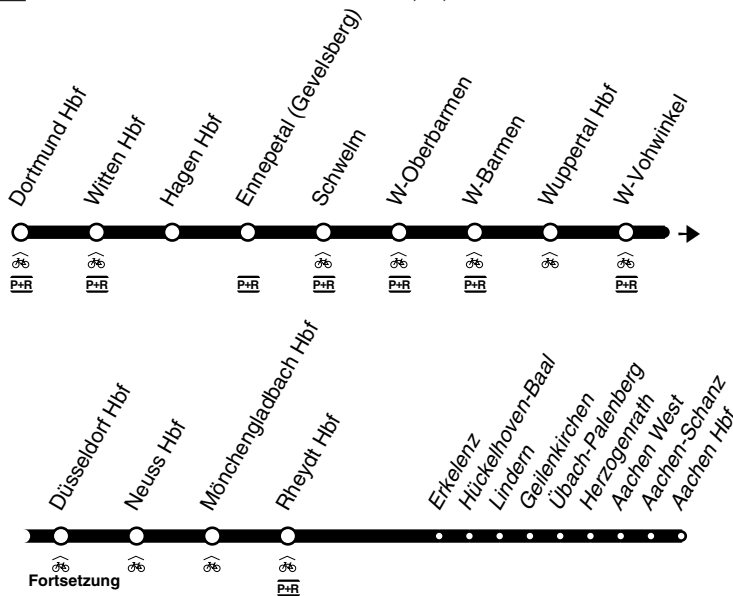

RE**RE4**

Wupper - Express

DB-Kursbuchstrecke: 427, 455, 485

Fahrradmitnahme begrenzt möglich
 Anschlüsse siehe Haltestellenverzeichnis/Linienplan

und zurück

RE4**DB**

Dortmund - Witten - Hagen - Wuppertal -
 Düsseldorf - Neuss - Mönchengladbach - Aachen
 und zurück

05 = nur montags - donnerstags 06 = freitags

Wegen der Inbetriebnahme des ESTW Wuppertal kommt es zwischen Wuppertal und Solingen in den Oster- und Sommerferien (10. - 22.4., 17.7. - 29.8.17) zu Streckensperrungen mit Schienenersatzverkehr. Bitte informieren Sie sich vor Fahrtantritt.

RE4

DB

 Dortmund - Witten - Hagen - Wuppertal -
 Düsseldorf - Neuss - Mönchengladbach - Aachen

RE4

RE

RE **RE4**

montags bis freitags

samstags