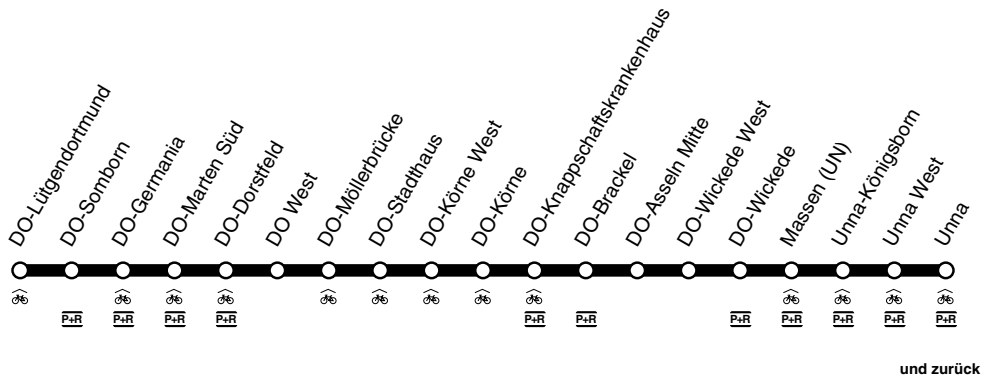

S S4

Anschlüsse siehe Haltestellenverzeichnis/Linienplan
Fahrradbeförderung ganztägig

S4

DO-Lütgendortmund - DO-Dorstfeld -
DO-Stadthaus - Unna
und zurück

S4

montags bis freitags

samstags

S4